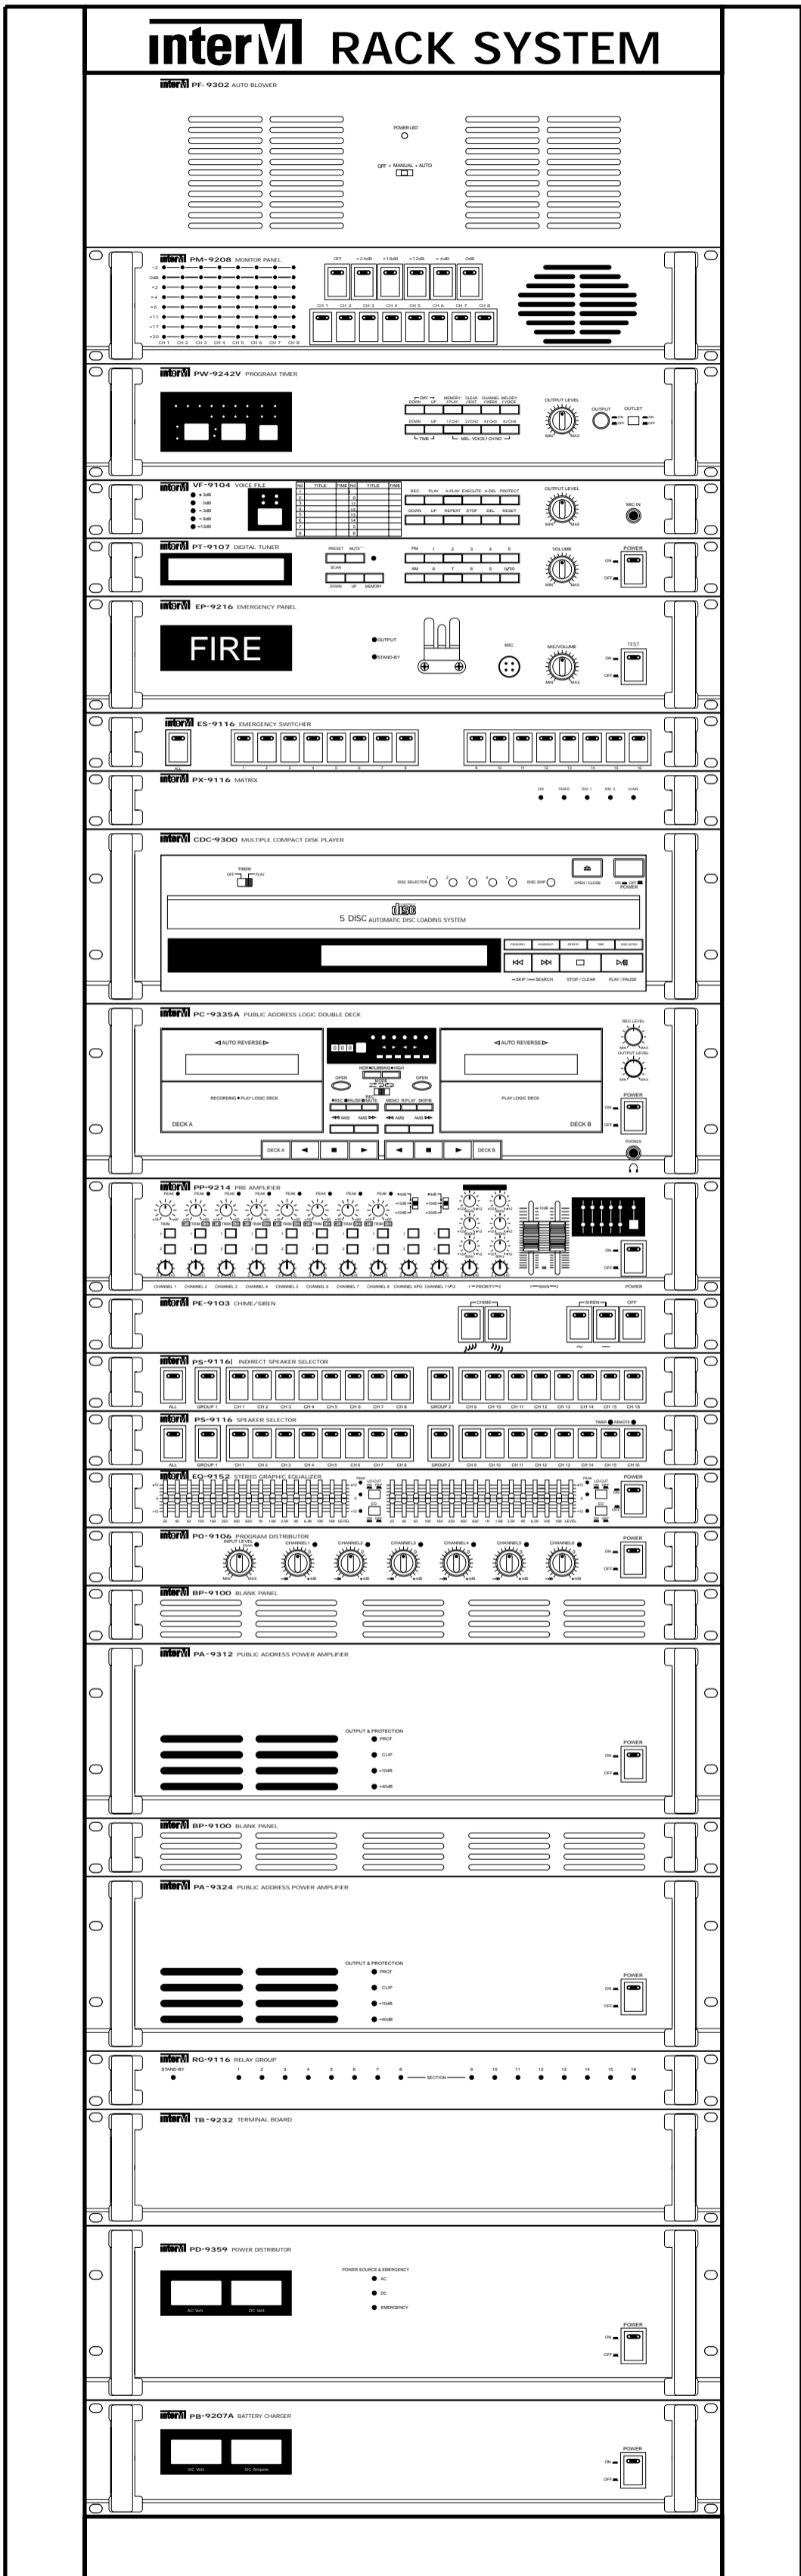

Rack System Connection (Front)

PM-9208
•PM-9206

PW-9242V
•PW-9242

VF-9104

PT-9107

EP-9216

ES-9116

PX-9116

CDC-9300

PC-9335A
•PC-9335

PP-9214
•PP-9113

PE-9103

PS-9116I

PS-9116

EQ-9152
•EQ-9131
•EQ-9231

PO-9106

BP-9100

PA-9312

BP-9100

PA-9324
•PA-9312

RG-9116

TB-9232
•TB-9116

PD-9359
•PD-9212

PB-9207A
•PB-9207